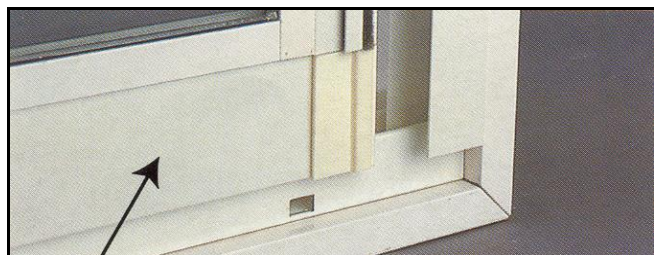

Posuvný systém zasklení balkónů

GLASA®

Vám svým dokonalým provedením nabízí možnost zasklení balkónu či lodžie a vytvoření nového obytného prostoru, který využije celá rodina.

Vodící kolejnice

Posuvný systém zasklení je založen na principu posunu jednotlivých křídel po kolejnících, které mohou být až čtyřnásobné. Vyspádané dno kolejnice a drenážní otvory spolehlivě zabezpečí odvod vody.

Posuvná křídla

Důmyslná konstrukce svislých profilů umožňuje, při uzavření posuvné stěny, vzájemné zaklesnutí křídel systému. Tento detail zajišťuje zvýšení stability a těsnosti celé konstrukce.

Nerezová ložiska

Nerezová bezúdržbová ložiska s plastovou bandáží zajišťují hladký a bezhlučný posun křídel po kolejnici. Spojení vodorovných a svislých profilů zajišťují nylonové rohové spojky.

Skleněné výplně

Silikonem tmelené sklo zajišťuje pevné spojení hliníkových rámu se skleněnou výplní. Dle výběru zákazníka lze použít sklo čiré 4 až 6 mm, sklo ornamentální, bezpečnostní, barevné či izolační.

U-Lišta

Lišta těsní a esteticky zakončuje okraje u sloupků a stěn. Pro zvýšení bezpečnosti zákazníka lze namontovat i zámek.

Bezpečnostní pojistka

Slouží v systému jako pojistka proti vysazení, neodborné manipulaci a vloupání