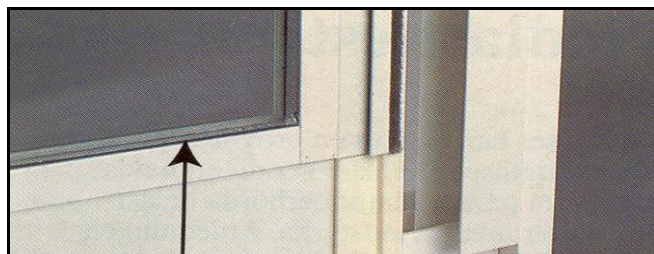

Posuvný systém zasklení balkónů

GLASA®

Vám svým dokonalým provedením nabízí možnost zasklení balkónu či lodžie a vytvoření nového obytného prostoru, který využije celá rodina.

Vodící kolejnice

Posuvný systém zasklení je založen na principu posunu jednotlivých křídel po kolejnících, které mohou být až čtyřnásobné. Vyspádané dno kolejnice a drenážní otvory spolehlivě zabezpečí odvod vody.

Posuvná křídla

Důmyslná konstrukce svislých profilů umožňuje, při uzavření posuvné stěny, vzájemné zaklesnutí křídel systému. Tento detail zajišťuje zvýšení stability a těsnosti celé konstrukce.

Nerezová ložiska

Nerezová bezúdržbová ložiska s plastovou bandáží zajišťují hladký a bezhlučný posun křídel po kolejnici. Spojení vodorovných a svislých profilů zajišťují nylonové rohové spojky.

Skleněné výplně

Silikonem tmelené sklo zajišťuje pevné spojení hliníkových rámu se skleněnou výplní. Dle výběru zákazníka lze použít sklo čiré 4 až 6 mm, sklo ornamentální, bezpečnostní, barevné či izolační.

U-Lišta

Lišta těsní a esteticky zakončuje okraje u sloupků a stěn. Pro zvýšení bezpečnosti zákazníka lze namontovat i zámek.

Bezpečnostní pojistka

Slouží v systému jako pojistka proti vysazení, neodborné manipulaci a vloupání