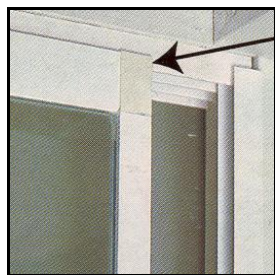

Posuvná křídla

Důmyslná konstrukce svislých profilů umožňuje, při uzavření posuvné stěny, vzájemné zaklesnutí křídel systému. Tento detail zajišťuje zvýšení stability a těsnosti celé konstrukce.

Nerezová ložiska

Nerezová bezúdržbová ložiska s plastovou bandáží zajišťují hladký a bezhlučný posun křídel po kolejnici. Spojení vodorovných a svislých profilů zajišťují nylonové rohové spojky.

Skleněné výplně

Silikonem tmelené sklo zajišťuje pevné spojení hliníkových rámu se skleněnou výplní. Dle výběru zákazníka lze použít sklo čiré 4 až 6 mm, sklo ornamentální, bezpečnostní, barevné či izolační.

U-Lišta

Lišta těsní a esteticky zakončuje okraje u sloupků a stěn. Pro zvýšení bezpečnosti zákazníka lze namontovat i zámek.

Bezpečnostní pojistka

Slouží v systému jako pojistka proti vysazení, neodborné manipulaci a vloupání