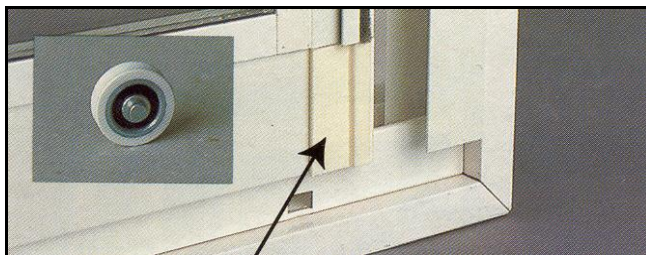

Posuvný systém zasklení balkónů

GLASA®

Vám svým dokonalým provedením nabízí možnost zasklení balkónu či lodžie a vytvoření nového obytného prostoru, který využije celá rodina.

Vodící kolejnice

Posuvný systém zasklení je založen na principu posunu jednotlivých křídel po kolejnících, které mohou být až čtyřnásobné. Vyspádané dno kolejnice a drenážní otvory spolehlivě zabezpečí odvod vody.

Posuvná křídla

Důmyslná konstrukce svislých profilů umožňuje, při uzavření posuvné stěny, vzájemné zaklesnutí křídel systému. Tento detail zajišťuje zvýšení stability a těsnosti celé konstrukce.

Nerezová ložiska

Nerezová bezúdržbová ložiska s plastovou bandáží zajišťují hladký a bezhlučný posun křídel po kolejnici. Spojení vodorovných a svislých profilů zajišťují nylonové rohové spojky.

Skleněné výplně

Silikonem tmelené sklo zajišťuje pevné spojení hliníkových rámu se skleněnou výplní. Dle výběru zákazníka lze použít sklo čiré 4 až 6 mm, sklo ornamentální, bezpečnostní, barevné či izolační.