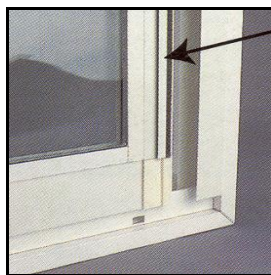

Posuvná křídla

Důmyslná konstrukce svislých profilů umožňuje, při uzavření posuvné stěny, vzájemné zaklesnutí křídel systému. Tento detail zajišťuje zvýšení stability a těsnosti celé konstrukce.

Nerezová ložiska

Nerezová bezúdržbová ložiska s plastovou bandáží zajišťují hladký a bezhlučný posun křídel po kolejnici. Spojení vodorovných a svislých profilů zajišťují nylonové rohové spojky.

Skleněné výplně

Silikonem tmelené sklo zajišťuje pevné spojení hliníkových rámu se skleněnou výplní. Dle výběru zákazníka lze použít sklo čiré 4 až 6 mm, sklo ornamentální, bezpečnostní, barevné či izolační.

U-Lišta

Lišta těsní a esteticky zakončuje okraje u sloupků a stěn. Pro zvýšení bezpečnosti zákazníka lze namontovat i zámek.

Bezpečnostní pojistka

Slouží v systému jako pojistka proti vysazení, neodborné manipulaci a vloupání