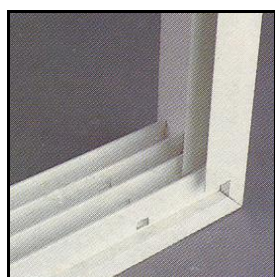

Posuvný systém zasklení balkónů

GLASA®

Vám svým dokonalým provedením nabízí možnost zasklení balkónu či lodžie a vytvoření nového obytného prostoru, který využije celá rodina.

Vodící kolejnice

Posuvný systém zasklení je založen na principu posunu jednotlivých křídel po kolejnících, které mohou být až čtyřnásobné. Vyspádané dno kolejnice a drenážní otvory spolehlivě zabezpečí odvod vody.

Posuvná křídla

Důmyslná konstrukce svislých profilů umožňuje, při uzavření posuvné stěny, vzájemné zaklesnutí křídel systému. Tento detail zajišťuje zvýšení stability a těsnosti celé konstrukce.

Nerezová ložiska

Nerezová bezúdržbová ložiska s plastovou bandáží zajišťují hladký a bezhlučný posun křídel po kolejnici. Spojení vodorovných a svislých profilů zajišťují nylonové rohové spojky.

Skleněné výplně

Silikonem tmelené sklo zajišťuje pevné spojení hliníkových rámu se skleněnou výplní. Dle výběru zákazníka lze použít sklo čiré 4 až 6 mm, sklo ornamentální, bezpečnostní, barevné či izolační.

U-Lišta

Lišta těsní a esteticky zakončuje okraje u sloupků a stěn. Pro zvýšení bezpečnosti zákazníka lze namontovat i zámek.

Bezpečnostní pojistka

Slouží v systému jako pojistka proti vysazení, neodborné manipulaci a vloupání